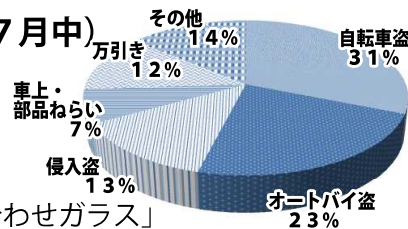

ひろたりあん防犯情報 青葉区・都筑区 犯罪発生状況と傾向

●青葉区 刑法犯の発生状況 (平成26年7月中) 暫定数値

年別 罪種別	平成26年	平成25年	増減	平成14年	増減
空き巣	2	12	-10	43	-41
オートバイ盗	19	6	+13	37	-18
ひったくり	1	5	-4	7	-6
強盗	0	0	+0	2	-2
上記罪種別合計	22	23	-1	89	-67
総発生件数	102	176	-74	260	-158

※7月中 102件 (前年同期比 マイナス 42.0%) (平成14年同期比 マイナス 60.8%)
(本年累計 732件) (前年同期比 マイナス 18.7%) (平成14年同期比 マイナス 68.1%)

★発生傾向 (7月中) 平成26年7月 青葉警察署

- ●青葉区内での振り込め詐欺被害は3件でした。(前月比-3件)
  本年7月末までの振り込め詐欺被害件数は17件で、被害総額は約8190万円になります。
  ※神奈川県内での本年7月末までの振り込め詐欺被害は被害件数は962件、被害総額は約28億1382万円になります。
- ●自転車盗の発生件数は26件(前月比-15件)で、16件が無施錠で駐輪中に窃取されています。
  ※二重にロックを心掛け、歩道に駐輪することは止めましょう。
- ●空き巣等の侵入窃盗が11件発生しています。
  一戸建て住宅、集合住宅とも1階窓ガラスのクレセント錠部を割られ、室内に侵入されています。事務所荒し、出店荒し等も出入口ドアガラスを割られ、事務所や店舗内に侵入されています。
- ●7月中、ひったくりが1件発生しています。
  ・オートバイによるひったくりが多いので、後方から近付いてくるバイクには注意しましょう。
  ・帰宅途中にヘッドホンを聴きながら歩いたり、自転車に乗ることはやめましょう。

○窃盗犯手口別発生状況 (7月中)

※110番件数
県下54署中22位
昨年同期比 -210件